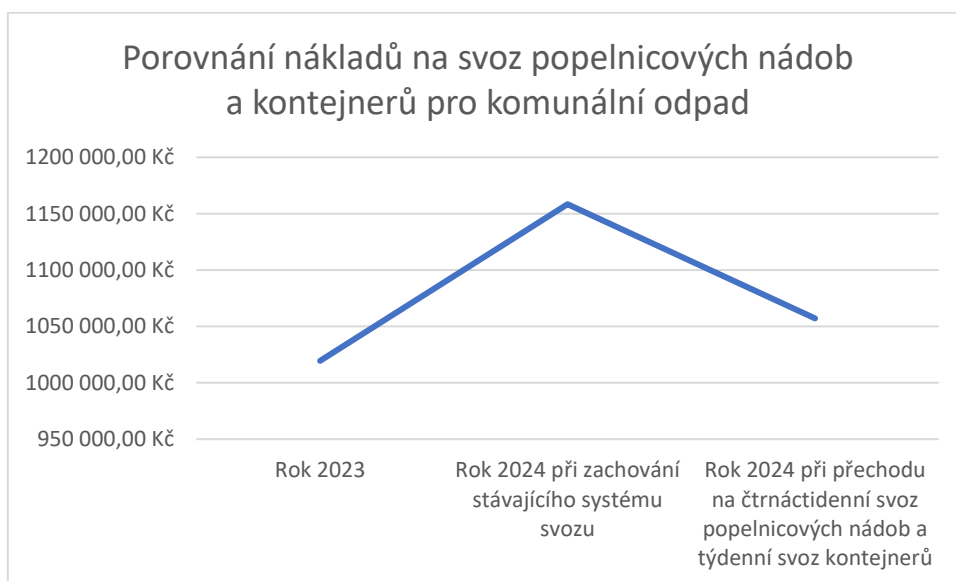

Změny ve vyhlášce od 1.1.2024

- zvýšení sazby poplatku o 100 Kč na částku 1 150 Kč,
- sjednocení částky úlev na částku 300 Kč pro osoby v kategoriích 2–18 let, 65 a více let a poživatel invalidního důchodu nebo držitel průkazu ZTP nebo ZTP/P,
- posunutí věkové hranice pro úlevy na věk 65 a více let.
- splatnost poplatku: nejpozději do 28. února příslušného kalendářního roku.

Návrh vyhlášky bude projednán na Zastupitelstvu obce Krhanice dne 15.12.2023.

Změny ve svozu popelnicových nádob v roce 2024

V roce 2024 dojde ke změně ve svozu popelnicových nádob – bude pouze čtrnáctidenní svoz. U domácností, které topí v kamnech bude pro období topení (listopad – duben) navíc vyčleněna popelnicová nádoba na popel.

V lednu 2024 bude probíhat svoz na stávající známky roku 2023.

Dále v průběhu ledna bude docházet u domácností s týdenním nebo kombinovaným svozem k výměnám popelnicových nádob, aby od února 2024 v obci probíhal již jen čtrnáctidenní svoz.