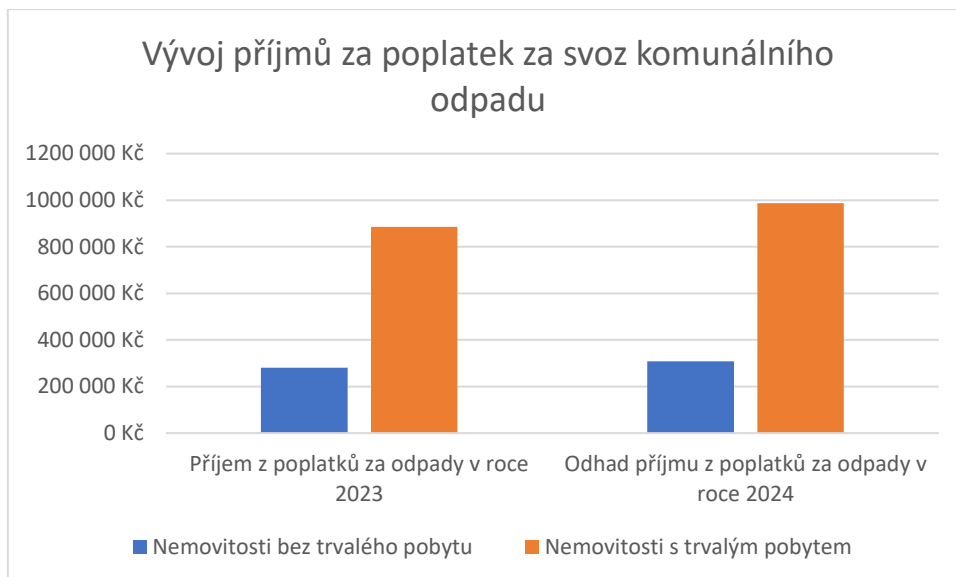

Změny ve vyhlášce od 1.1.2024

- zvýšení sazby poplatku o 100 Kč na částku 1 150 Kč,
- sjednocení částky úlev na částku 300 Kč pro osoby v kategoriích 2–18 let, 65 a více let a poživatel invalidního důchodu nebo držitel průkazu ZTP nebo ZTP/P,
- posunutí věkové hranice pro úlevy na věk 65 a více let.
- splatnost poplatku: nejpozději do 28. února příslušného kalendářního roku.

Návrh vyhlášky bude projednán na Zastupitelstvu obce Krhanice dne 15.12.2023.