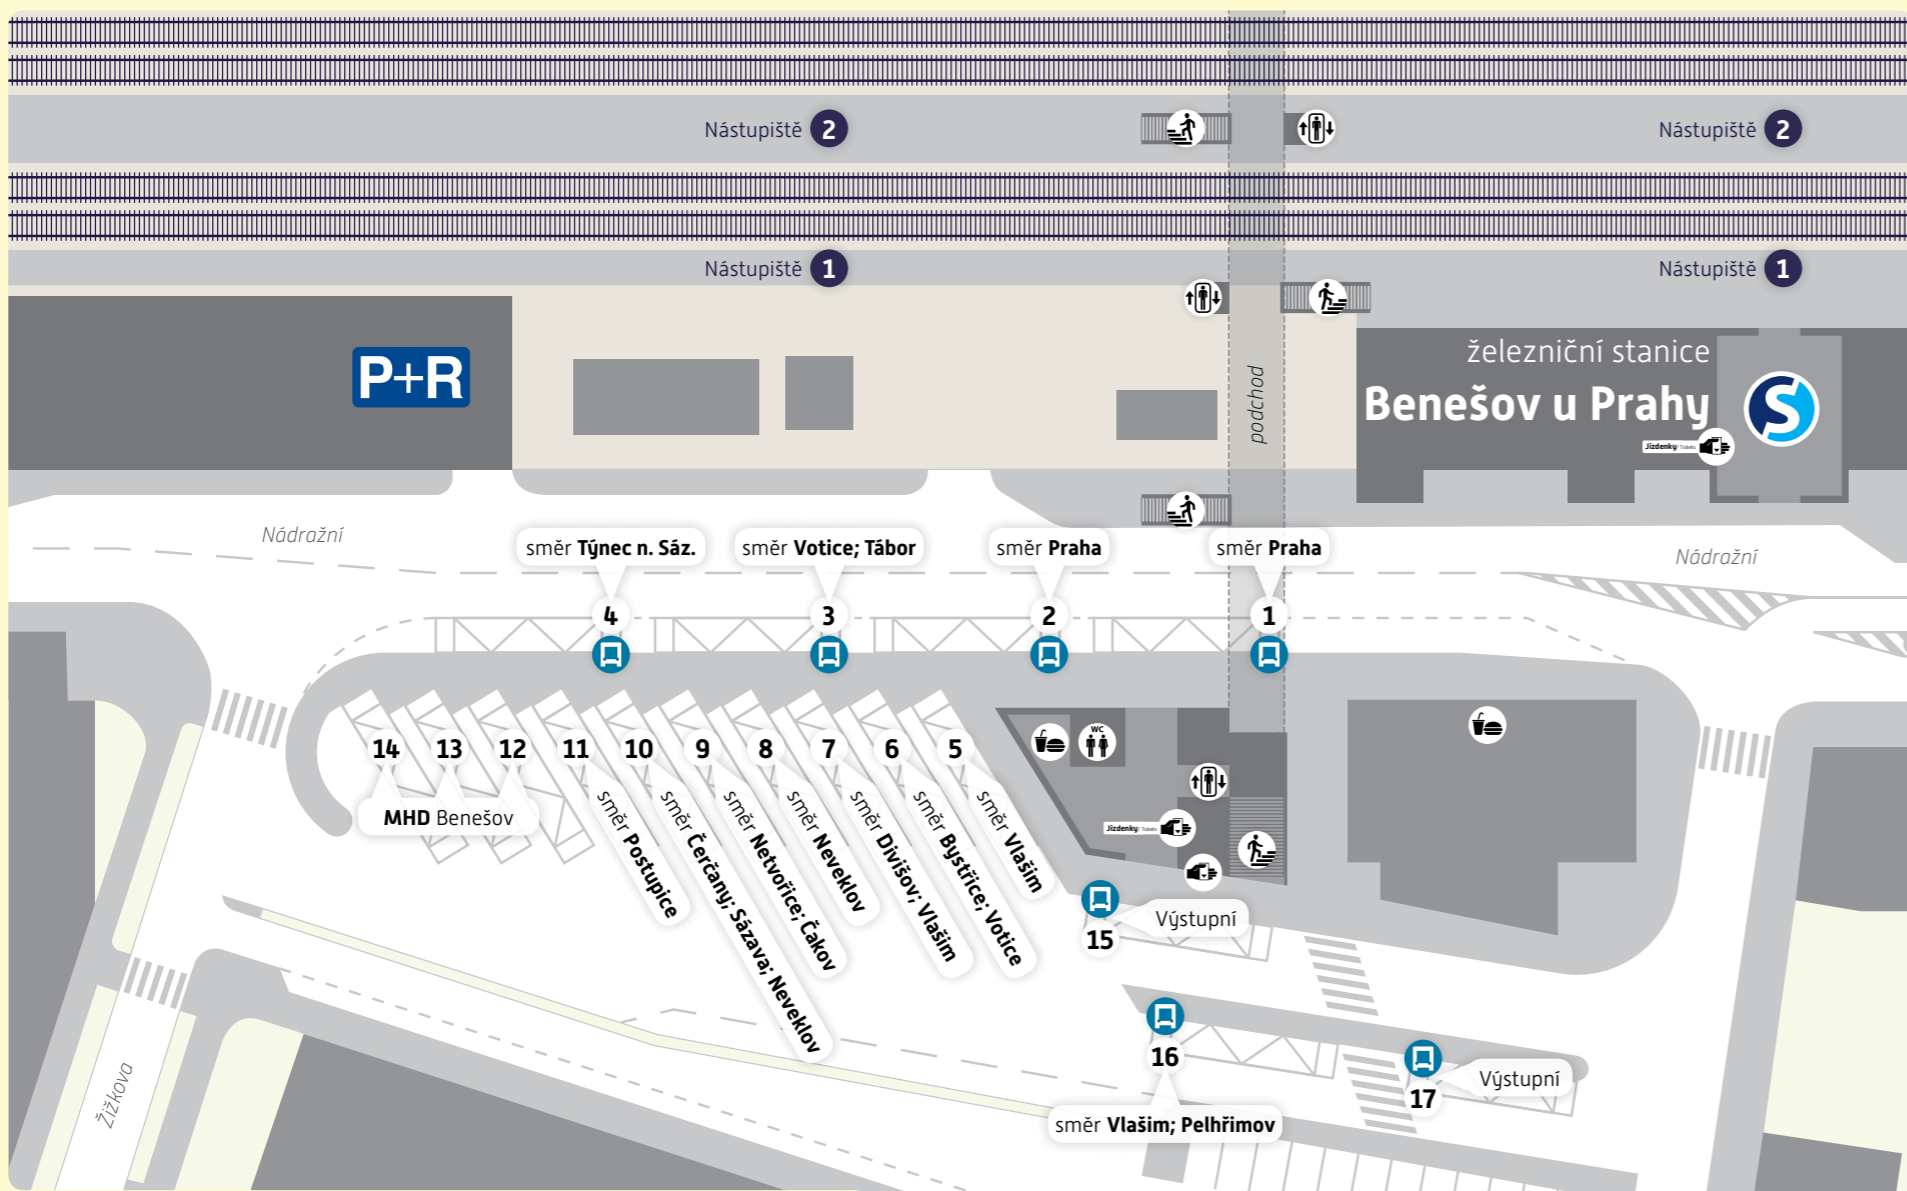

# Benešov, Terminál

### Příměstské a regionální autobusové linky PID Suburban and regional PID bus lines

Linka / Line	Směr / Direction	Stanoviště / Stand
337	Poříčí n. Sáz. • Nespeky • Kamenice • Jesenice • Praha, Budějovická	2
438	Netvořice • Štěchovice	9
452	Týnec nad Sázavou • Jílové u Prahy, náměstí	4
453	Týnec nad Sázavou • Netvořice • Neveklov	4
454	Neveklov • Křečovice • Křečovice, Nová Živohošť	8
455	Neveklov • Rabyně, Měřín	10
459	Maršovice • Neveklov	8
500	Praha, Roztyly	2
500	Votice • Miličín • Tábor • Jindřichův Hradec / Třeboň	3
552	Bystřice • Olbramovice • Votice • Mladá Vožice, aut. st.	6
553	Bystřice • Jankov, Odlochovice	6
554	Bystřice • Votice, aut. st.	6

### Vlaky PID Trains PID

Linka / Line	Směr / Direction
99	Čerčany • Strančice • Říčany • Praha hl.n. [• Lysá n.L.]
990	Votice • Olbramovice • Tábor
999	Vlašim • Trhový Štěpánov
R17	Praha hl.n. • Praha-Holešovice
R17	Olbramovice • Tábor [• České Budějovice]
R49	Čerčany • Říčany • Praha hl.n.

### MHD Benešov (mimo systém PID)

Benešov public transport (out of the PID system)

Linka / Line	Směr / Direction	Stanoviště / Stand
MHD 1	Kaufland [• Čerčanská] • Nemocnice Rudolfa a Stefanie • Pražská • Jiráskova • Terminál • Na Bezděkově • Vlašimská dopravní hřiště	14
MHD 2	Jana Nohy • Benea [• Mariánovice] • Integrovaná škola • Pivovar • Terminál • Pražská • MŠ Úsměv	13
MHD 3	Buková Hora • Chlístov • Pomněnice • Nemocnice Rudolfa a Stefanie • Pražská • Jiráskova • Terminál • Pivovar • Integrovaná škola • Mariánovice	12