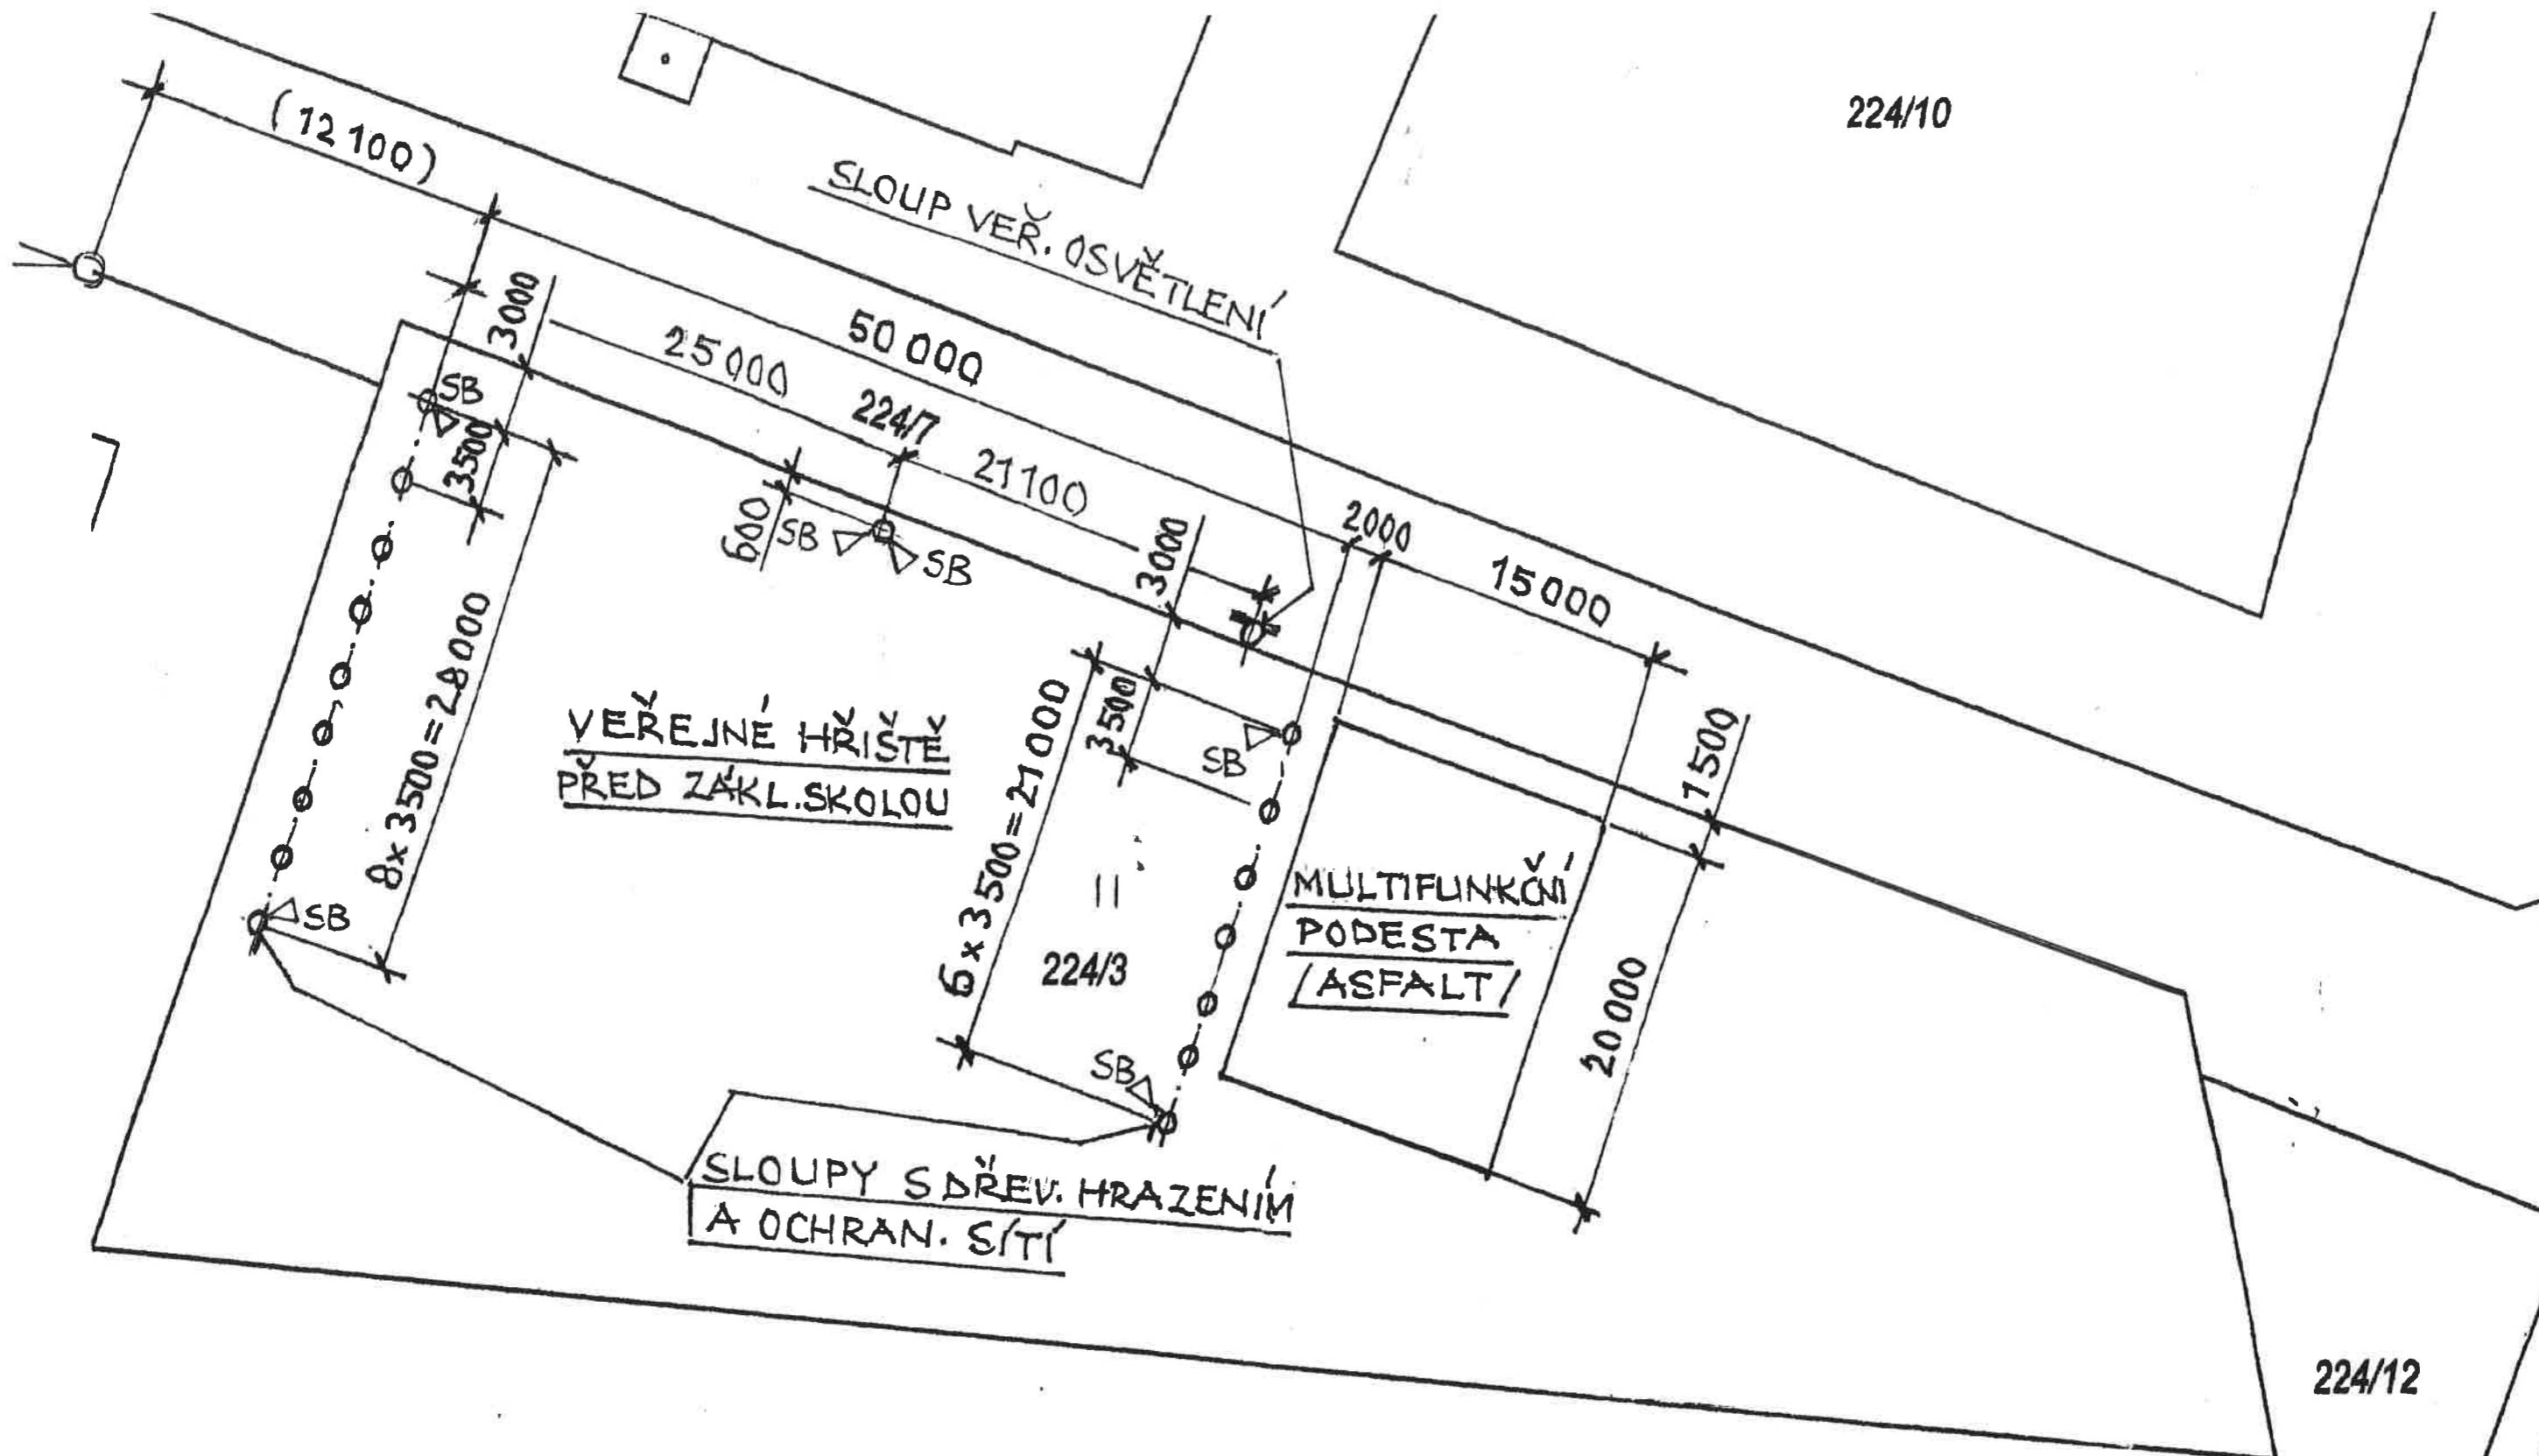

224/10

VEREJNE HRISTE  
PRED ZAKL. SKOLOU

MULTIFUNKCNI  
PODESTA  
/ASFALT/

SLOUPY S DREV. HRAZENIM  
A OCHRAN. SITI

SB = SVETELNY BOD

224/12

• 727

03/2021  
Aurel