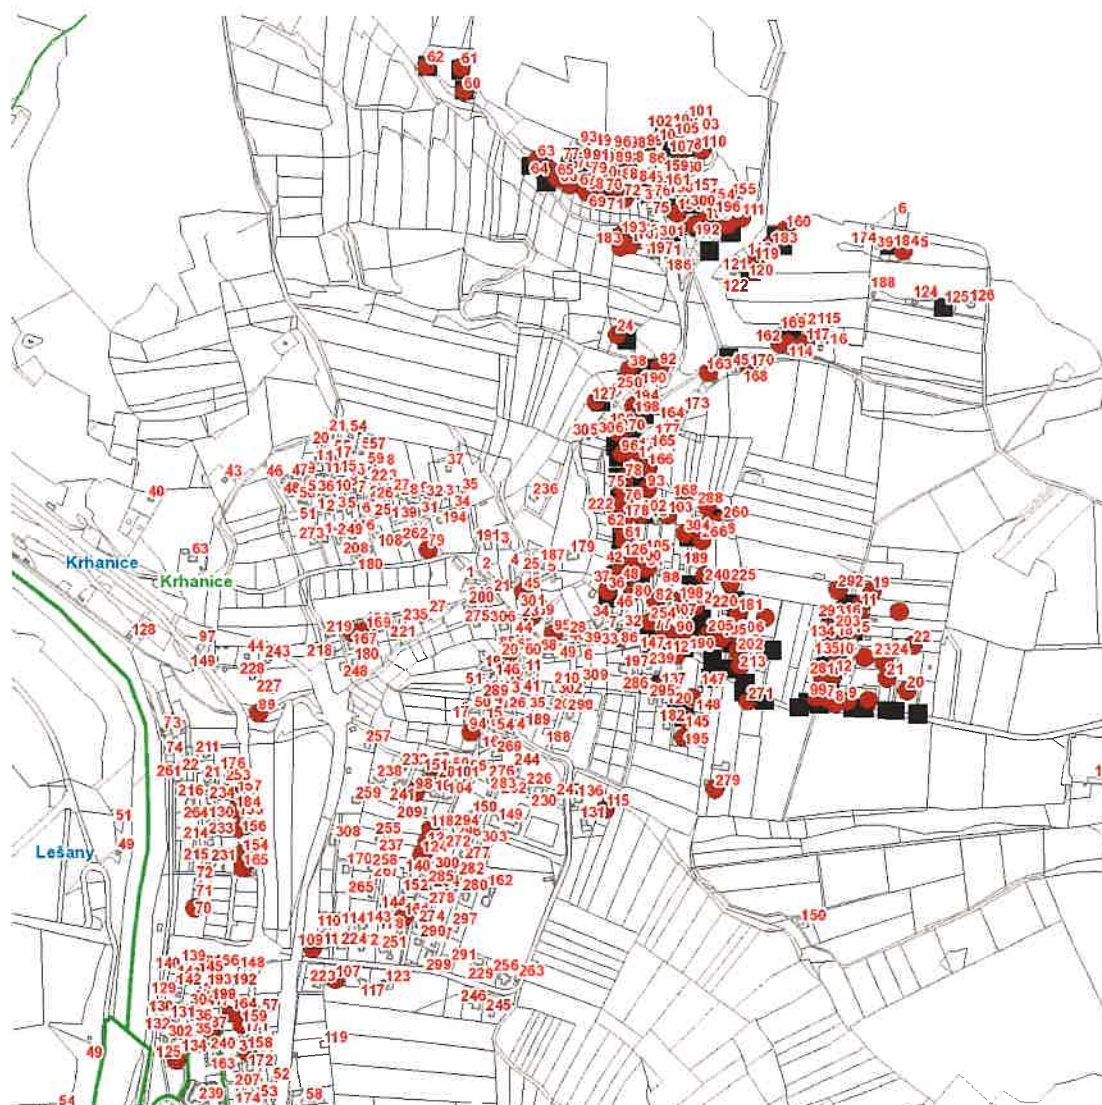

dne **4. 8. 2021** od **7:30** do **15:30** hodin

Plánovaná odstávka zahrnuje tyto lokality:**Krhanice (okres Benešov)**část obce **Dolní Požáry**

č. p. 7-16, 18-22

část obce **Krhanice**

č. p. 24, 36, 37, 38, 42, 45, 48, 61, 62, 67, 70, 75-83, 85, 86, 87, 89, 90, 92-96, 98, 99, 100, 102, 103, 105, 107, 109, 112, 115, 118, 120, 121, 122, 124, 125, 126, 127, 134, 137, 145, 147, 154, 156-161, 164, 165, 167, 168, 169, 181, 183, 184, 185, 190, 195, 198, 202, 203, 205, 206, 213, 222, 225, 240, 254, 260, 266, 268, 270, 271, 279, 281, 288, 292, 304

č. ev. 60-66, 68, 69, 71, 72, 77, 78, 84, 88, 91, 97, 99, 100, 101, 102, 108, 110, 111, 114, 117, 119, 151, 155, 160, 162, 163, 166, 170, 171, 175, 178, 181, 183, 192, 193, 194, 195, 198, 199

kat. území **Krhanice** (kód **674362**): **parcelní č.** 132/7, 148/13, 160/5, 483/30, 509/11, 1435/19, 1435/23, 1435/46, 1435/47

dne 4. 8. 2021 od 7:30 do 15:30 hodin**Orientační mapový podklad odstávkou dotčených lokalit****VYSVĚTLIVKY**

- – adresy dotčené odstávkou elektřiny
- – místa připojení k elektrické síti dotčená odstávkou