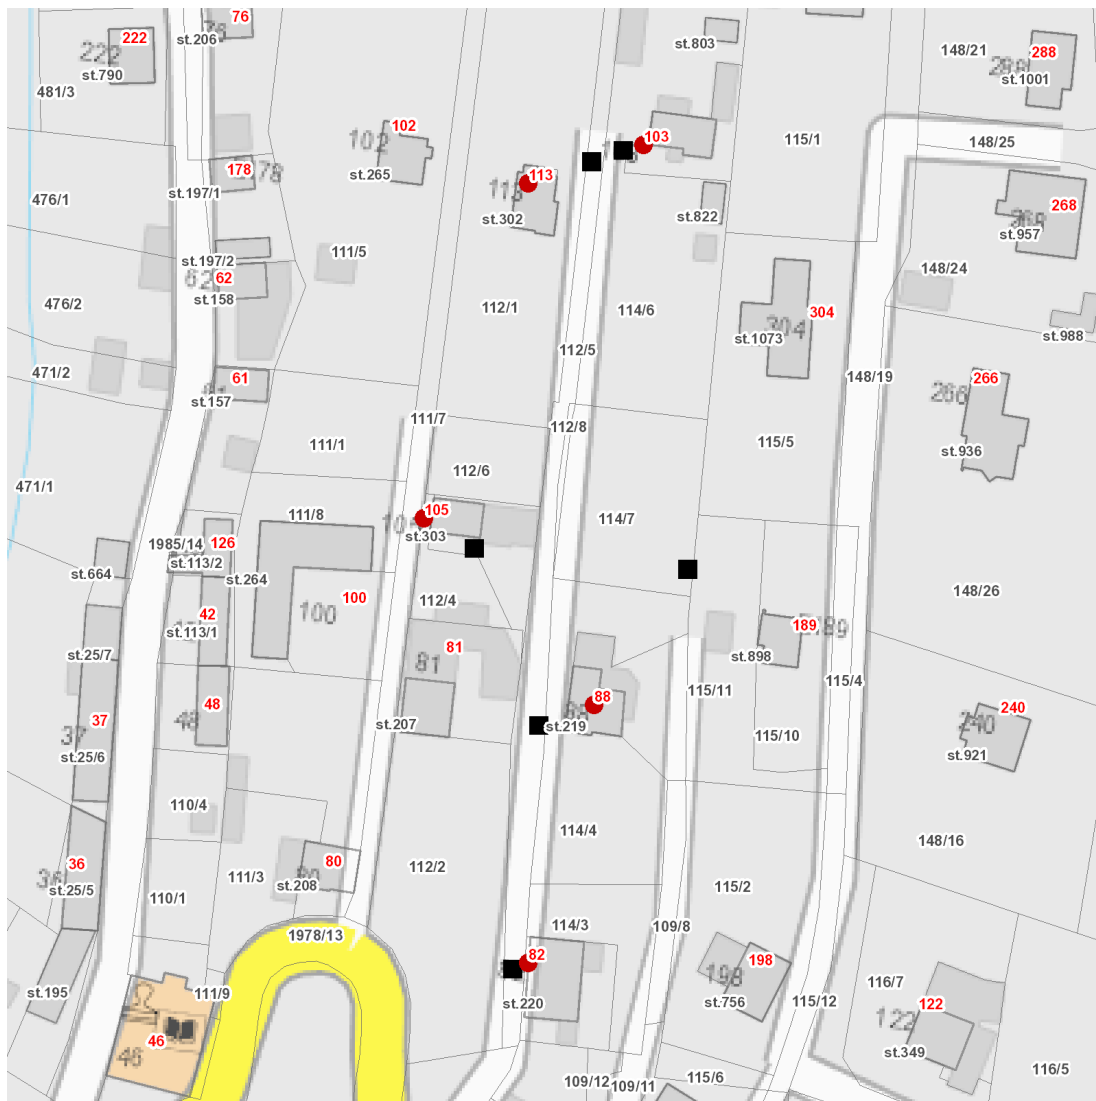

dne **27. 6. 2022** od **7:30** do **17:00** hodin

Plánovaná odstávka zahrnuje tyto lokality:**Krhanice (okres Benešov)**

č. p. 82, 88, 103, 105, 113

UPOZORNĚNÍ

Dotčené zařízení distribuční soustavy je nutné i v době odstávky považovat za zařízení pod napětím, a proto vás žádáme o dodržení všech zásad bezpečnosti a provedení opatření potřebných k zamezení případných škod na zdraví a majetku. | Provozovatelé výroben elektřiny jsou povinni zajistit přerušeni dodávky elektřiny z výroby do vypnutého úseku distribuční soustavy.

dne 27. 6. 2022 od 7:30 do 17:00 hodin

Orientační mapový podklad odstávkou dotčených lokalit

VYSVĚTLIVKY

- – adresy dotčené odstávkou elektřiny
- – místa připojení k elektrické síti dotčená odstávkou

INFORMACE ZASLÁNA

IDDS: en8aqes (Obec Krhanice)