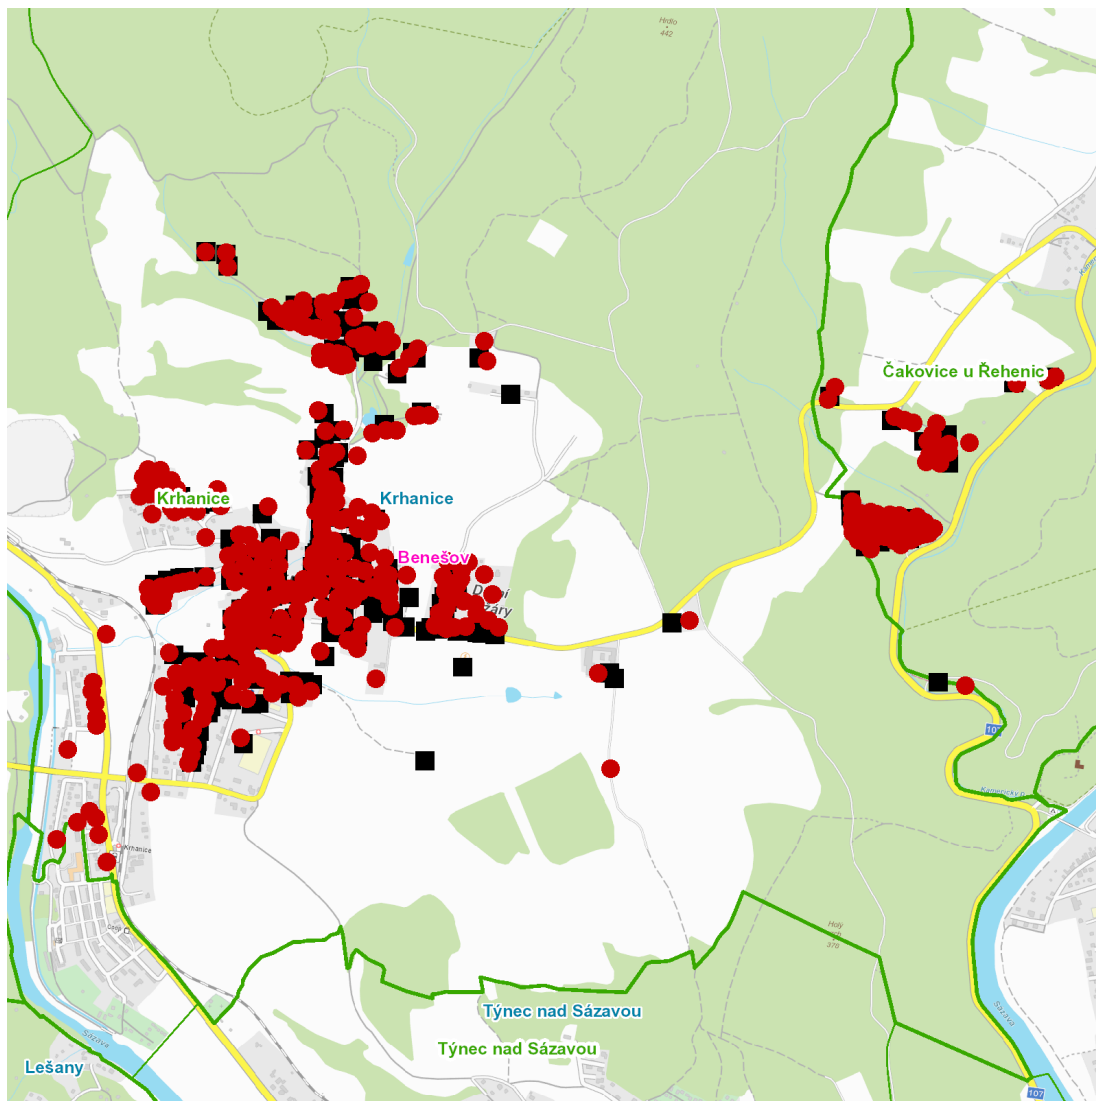

dne **16. 6. 2022** od **7:30** do **17:00** hodin

Plánovaná odstávka zahrnuje tyto lokality:**Krhanice (okres Benešov)**část obce **Dolní Požáry**

č. p. 1, 3, 5-16, 18-22

část obce **Krhanice**

č. p. 1-9, 11-21, 23-28, 32-42, 44, 45, 46, 48, 49, 50, 51, 53, 54, 56, 59, 61, 62, 65-70, 75-90, 92-96, 98, 99, 100, 102-107, 109, 112, 113, 115, 118, 120, 121, 122, 124, 125, 126, 127, 131, 134, 136, 137, 140, 144, 145, 146, 147, 149, 150, 151, 154, 156-162, 164, 165, 167, 168, 169, 178-191, 195, 197, 198, 200-206, 209, 210, 213, 218-222, 225, 226, 230, 232, 235-241, 244, 247, 248, 252, 254, 255, 257, 258, 259, 260, 265-271, 275, 276, 279, 281, 283, 286, 288, 289, 292, 295, 301, 304

č. ev. 1-10, 12-29, 31-36, 39-50, 52, 53, 54, 55, 57, 58, 59, 61-65, 67, 69, 70, 84, 85, 86

kat. území **Čakovice u Řehenic** (kód **744956**): **parcelní č.** 1361/1

UPOZORNĚNÍ

Dotčené zařízení distribuční soustavy je nutné i v době odstávky považovat za zařízení pod napětím, a proto vás žádáme o dodržení všech zásad bezpečnosti a provedení opatření potřebných k zamezení případných škod na zdraví a majetku. | Provozovatelé výroben elektřiny jsou povinni zajistit přerušení dodávky elektřiny z výroby do vypnutého úseku distribuční soustavy.

dne 16. 6. 2022 od 7:30 do 17:00 hodin**Orientační mapový podklad odstávkou dotčených lokalit****VYSVĚTLIVKY**

- – adresy dotčené odstávkou elektřiny
- – místa připojení k elektrické síti dotčená odstávkou